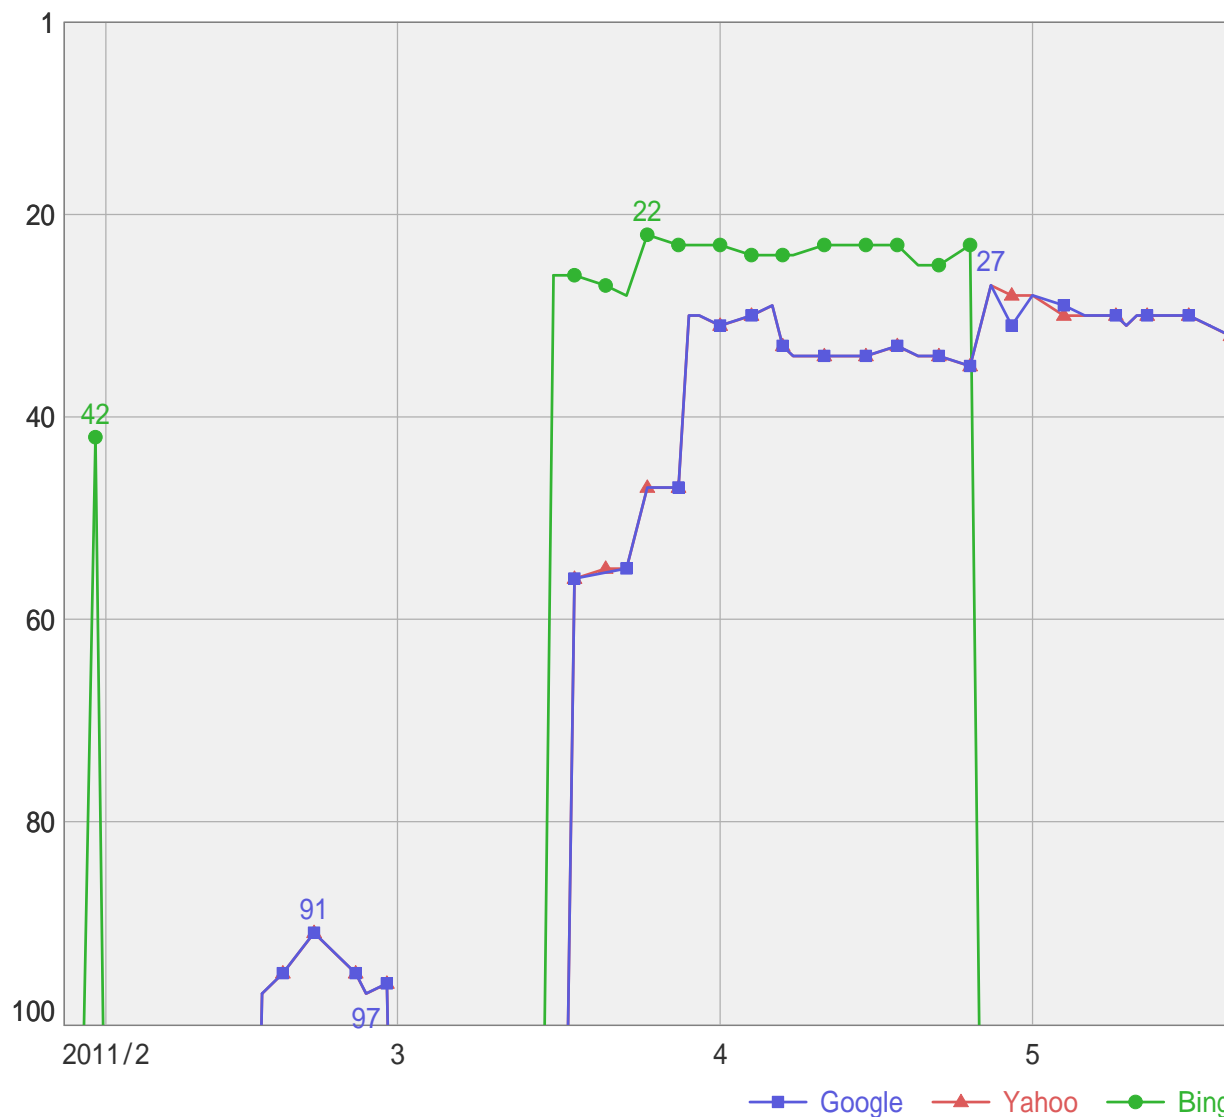

サイト名: 工房shibaken

URL: http://www.kobou-shibaken.com

検索語: 写真撮影 ホームページ

「写真撮影 ホームページ」検索順位 (2011年1月28日～5月20日)

調査日	Google	Yahoo	Bing
2011/1/28	-	-	-
2011/2/2	-	-	-
2011/2/4	-	-	-
2011/2/7	-	-	-
2011/2/11	-	-	-
2011/2/16	97	97	-
2011/2/21	91	91	-
2011/2/25	95	95	-
2011/2/28	96	96	-
2011/3/4	-	-	-
2011/3/7	-	-	-
2011/3/9	-	-	-
2011/3/14	-	-	-
2011/3/18	56	56	26
2011/3/23	55	55	28
2011/3/28	47	47	23
2011/3/30	30	30	23
2011/4/4	30	30	24
2011/4/7	33	33	24
2011/4/11	34	34	23
2011/4/13	34	34	23
2011/4/18	33	33	23
2011/4/22	34	34	25
2011/4/27	27	27	-
2011/5/1	28	28	-
2011/5/6	30	30	-
2011/5/10	31	31	-
2011/5/12	30	30	-
2011/5/16	30	30	-
2011/5/20	32	32	-
最高	27	27	22
最低	-	-	-
平均	63	62	72

- ...範囲外

サイト名: 工房shibaken
 URL: http://www.kobou-shibaken.com
 検索語: 商品撮影 ホームページ

「商品撮影 ホームページ」検索順位 (2011年1月28日～5月20日)

調査日	Google	Yahoo	Bing
2011/1/28	32	32	14
2011/2/2	29	30	17
2011/2/4	30	30	17
2011/2/7	30	29	8
2011/2/11	30	30	8
2011/2/16	22	22	8
2011/2/21	22	22	8
2011/2/25	22	22	8
2011/2/28	23	23	8
2011/3/4	23	23	8
2011/3/7	23	23	8
2011/3/9	22	22	8
2011/3/14	23	22	13
2011/3/18	21	21	15
2011/3/23	21	21	14
2011/3/28	19	19	17
2011/3/30	12	12	16
2011/4/4	11	11	14
2011/4/7	12	12	15
2011/4/11	11	11	14
2011/4/13	11	11	13
2011/4/18	11	11	13
2011/4/22	12	12	15
2011/4/27	9	13	11
2011/5/1	13	13	11
2011/5/6	12	12	11
2011/5/10	11	11	12
2011/5/12	11	11	12
2011/5/16	9	9	12
2011/5/20	11	11	13
最高	8	8	8
最低	32	32	17
平均	18	18	11