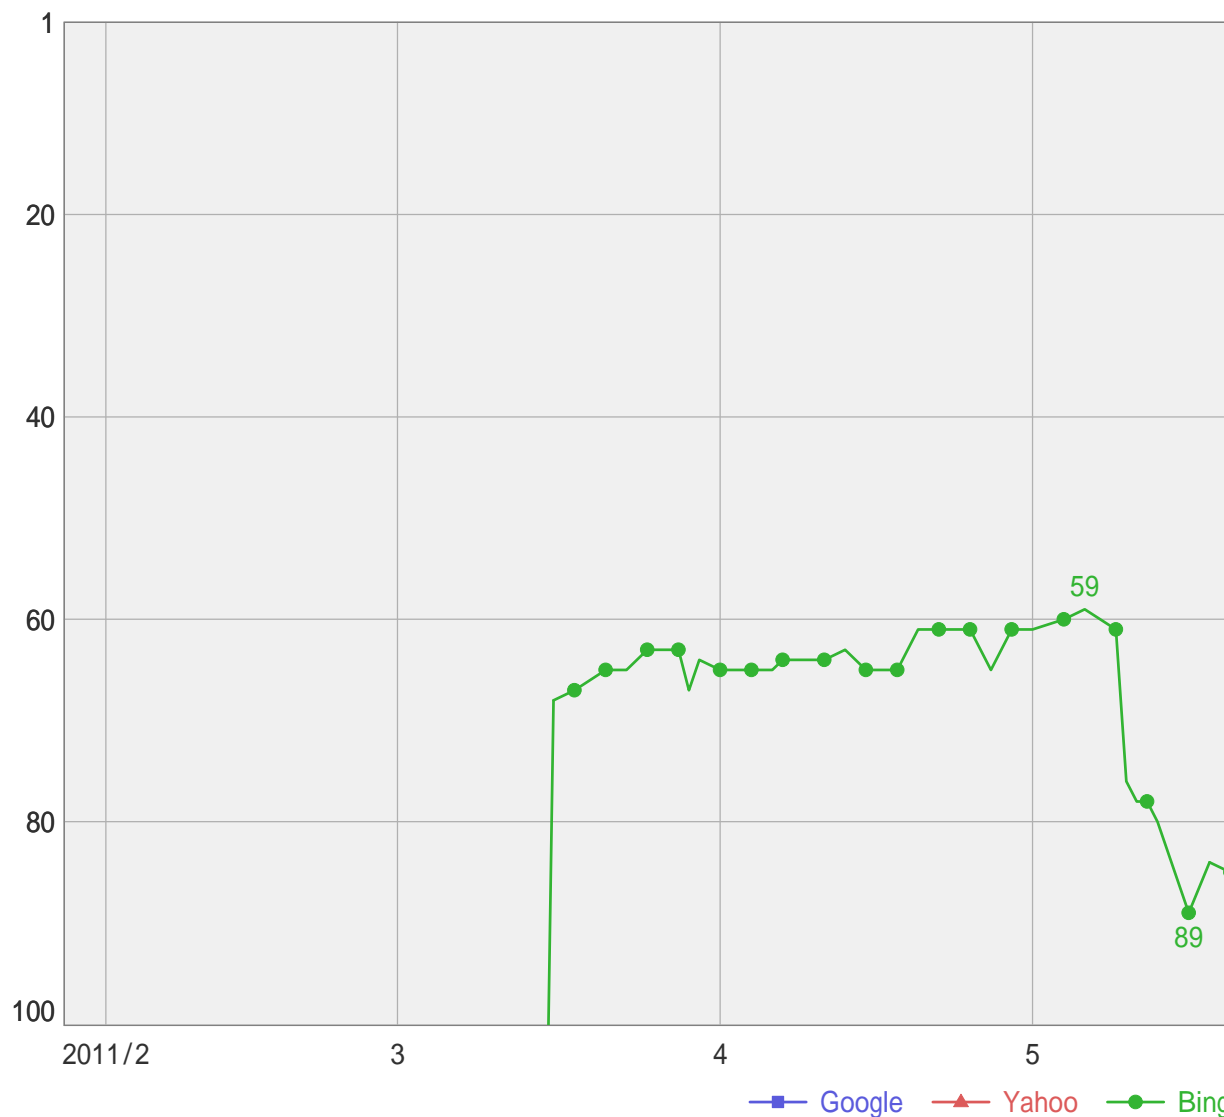

サイト名: 工房shibaken

URL: http://www.kobou-shibaken.com

検索語: 検索エンジン最適化

「検索エンジン最適化」検索順位 (2011年1月28日 ~ 5月20日)

調査日	Google	Yahoo	Bing
2011/1/28	-	-	-
2011/2/2	-	-	-
2011/2/4	-	-	-
2011/2/7	-	-	-
2011/2/11	-	-	-
2011/2/16	-	-	-
2011/2/21	-	-	-
2011/2/25	-	-	-
2011/2/28	-	-	-
2011/3/4	-	-	-
2011/3/7	-	-	-
2011/3/9	-	-	-
2011/3/14	-	-	-
2011/3/18	-	-	67
2011/3/23	-	-	65
2011/3/28	-	-	63
2011/3/30	-	-	64
2011/4/4	-	-	65
2011/4/7	-	-	64
2011/4/11	-	-	64
2011/4/13	-	-	63
2011/4/18	-	-	65
2011/4/22	-	-	61
2011/4/27	-	-	65
2011/5/1	-	-	61
2011/5/6	-	-	59
2011/5/10	-	-	76
2011/5/12	-	-	78
2011/5/16	-	-	89
2011/5/20	-	-	85
最高	-	-	59
最低	-	-	-
平均	-	-	81

- ...範囲外

サイト名: 工房shibaken

URL: http://www.kobou-shibaken.com

検索語: 工房shibaken

調査日	Google	Yahoo	Bing
2011/1/28	1	1	1
2011/2/2	1	1	1
2011/2/4	1	1	1
2011/2/7	1	1	1
2011/2/11	1	1	1
2011/2/16	1	1	1
2011/2/21	1	1	1
2011/2/25	1	1	1
2011/2/28	1	1	1
2011/3/4	1	1	1
2011/3/7	1	1	1
2011/3/9	1	1	1
2011/3/14	1	1	1
2011/3/18	1	1	1
2011/3/23	1	1	1
2011/3/28	1	1	1
2011/3/30	1	1	1
2011/4/4	1	1	1
2011/4/7	1	1	1
2011/4/11	1	1	1
2011/4/13	1	1	1
2011/4/18	1	1	1
2011/4/22	1	1	1
2011/4/27	1	1	1
2011/5/1	1	1	1
2011/5/6	1	1	1
2011/5/10	1	1	1
2011/5/12	1	1	1
2011/5/16	1	1	1
2011/5/20	1	1	1
最高	1	1	1
最低	1	1	1
平均	1	1	1