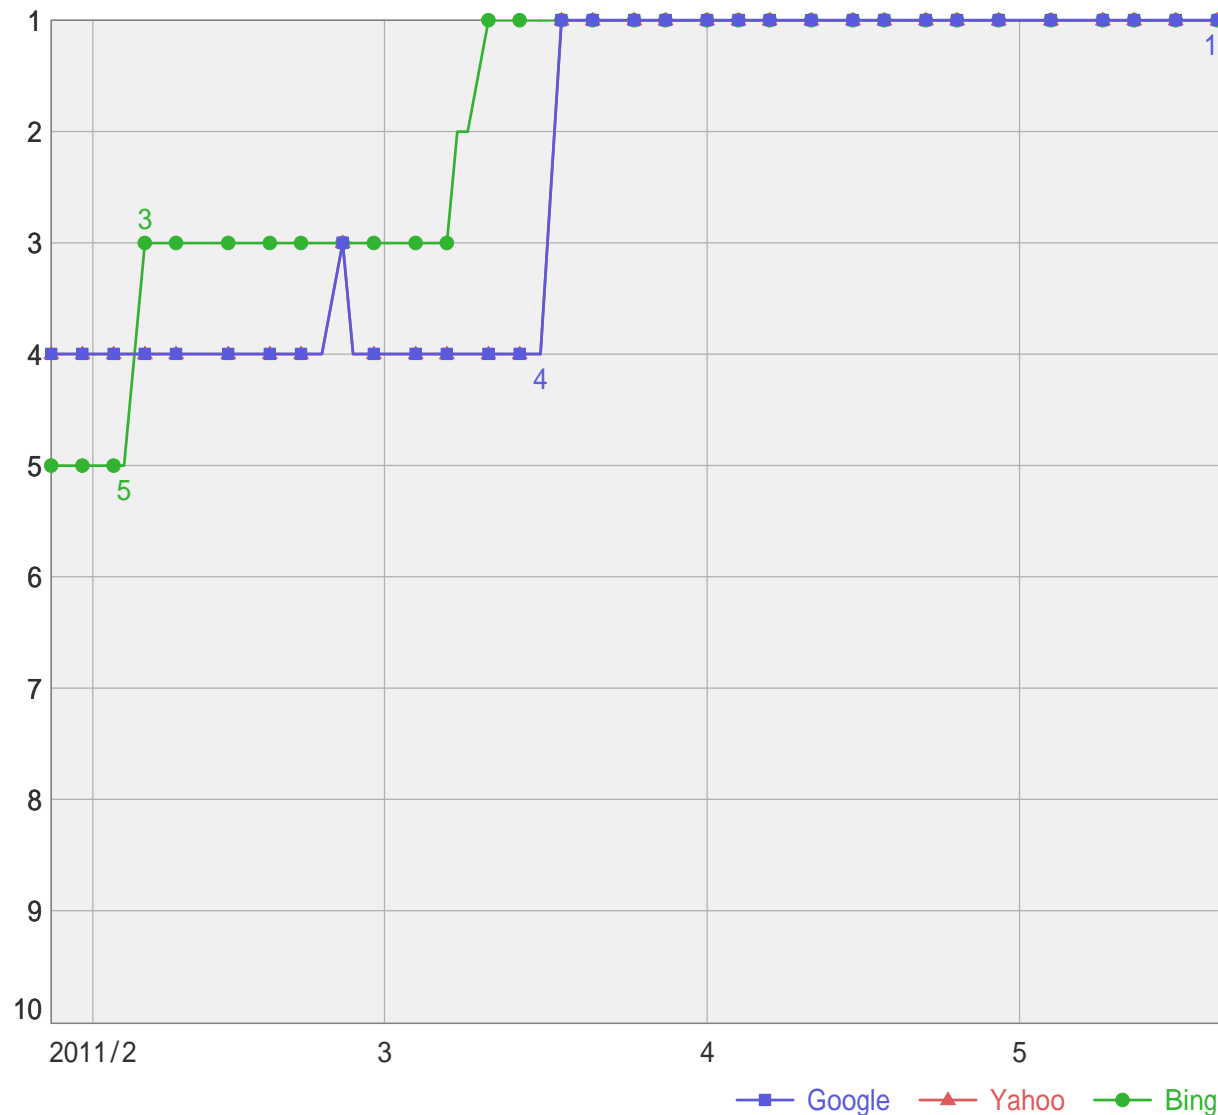

「工房shibaken」検索順位 (2011年1月28日 ~ 5月20日)

サイト名: 工房shibaken

URL: <http://www.kobou-shibaken.com>

検索語: 事務所撮影 ホームページ

「事務所撮影 ホームページ」検索順位 (2011年1月28日 ~ 5月20日)

調査日	Google	Yahoo	Bing
2011/1/28	4	4	5
2011/2/2	4	4	5
2011/2/4	4	4	5
2011/2/7	4	4	3
2011/2/11	4	4	3
2011/2/16	4	4	3
2011/2/21	4	4	3
2011/2/25	3	3	3
2011/2/28	4	4	3
2011/3/4	4	4	3
2011/3/7	4	4	3
2011/3/9	4	4	2
2011/3/14	4	4	1
2011/3/18	1	1	1
2011/3/23	1	1	1
2011/3/28	1	1	1
2011/3/30	1	1	1
2011/4/4	1	1	1
2011/4/7	1	1	1
2011/4/11	1	1	1
2011/4/13	1	1	1
2011/4/18	1	1	1
2011/4/22	1	1	1
2011/4/27	1	1	1
2011/5/1	1	1	1
2011/5/6	1	1	1
2011/5/10	1	1	1
2011/5/12	1	1	1
2011/5/16	1	1	1
2011/5/20	1	1	1
最高	1	1	1
最低	4	4	5
平均	2	2	1